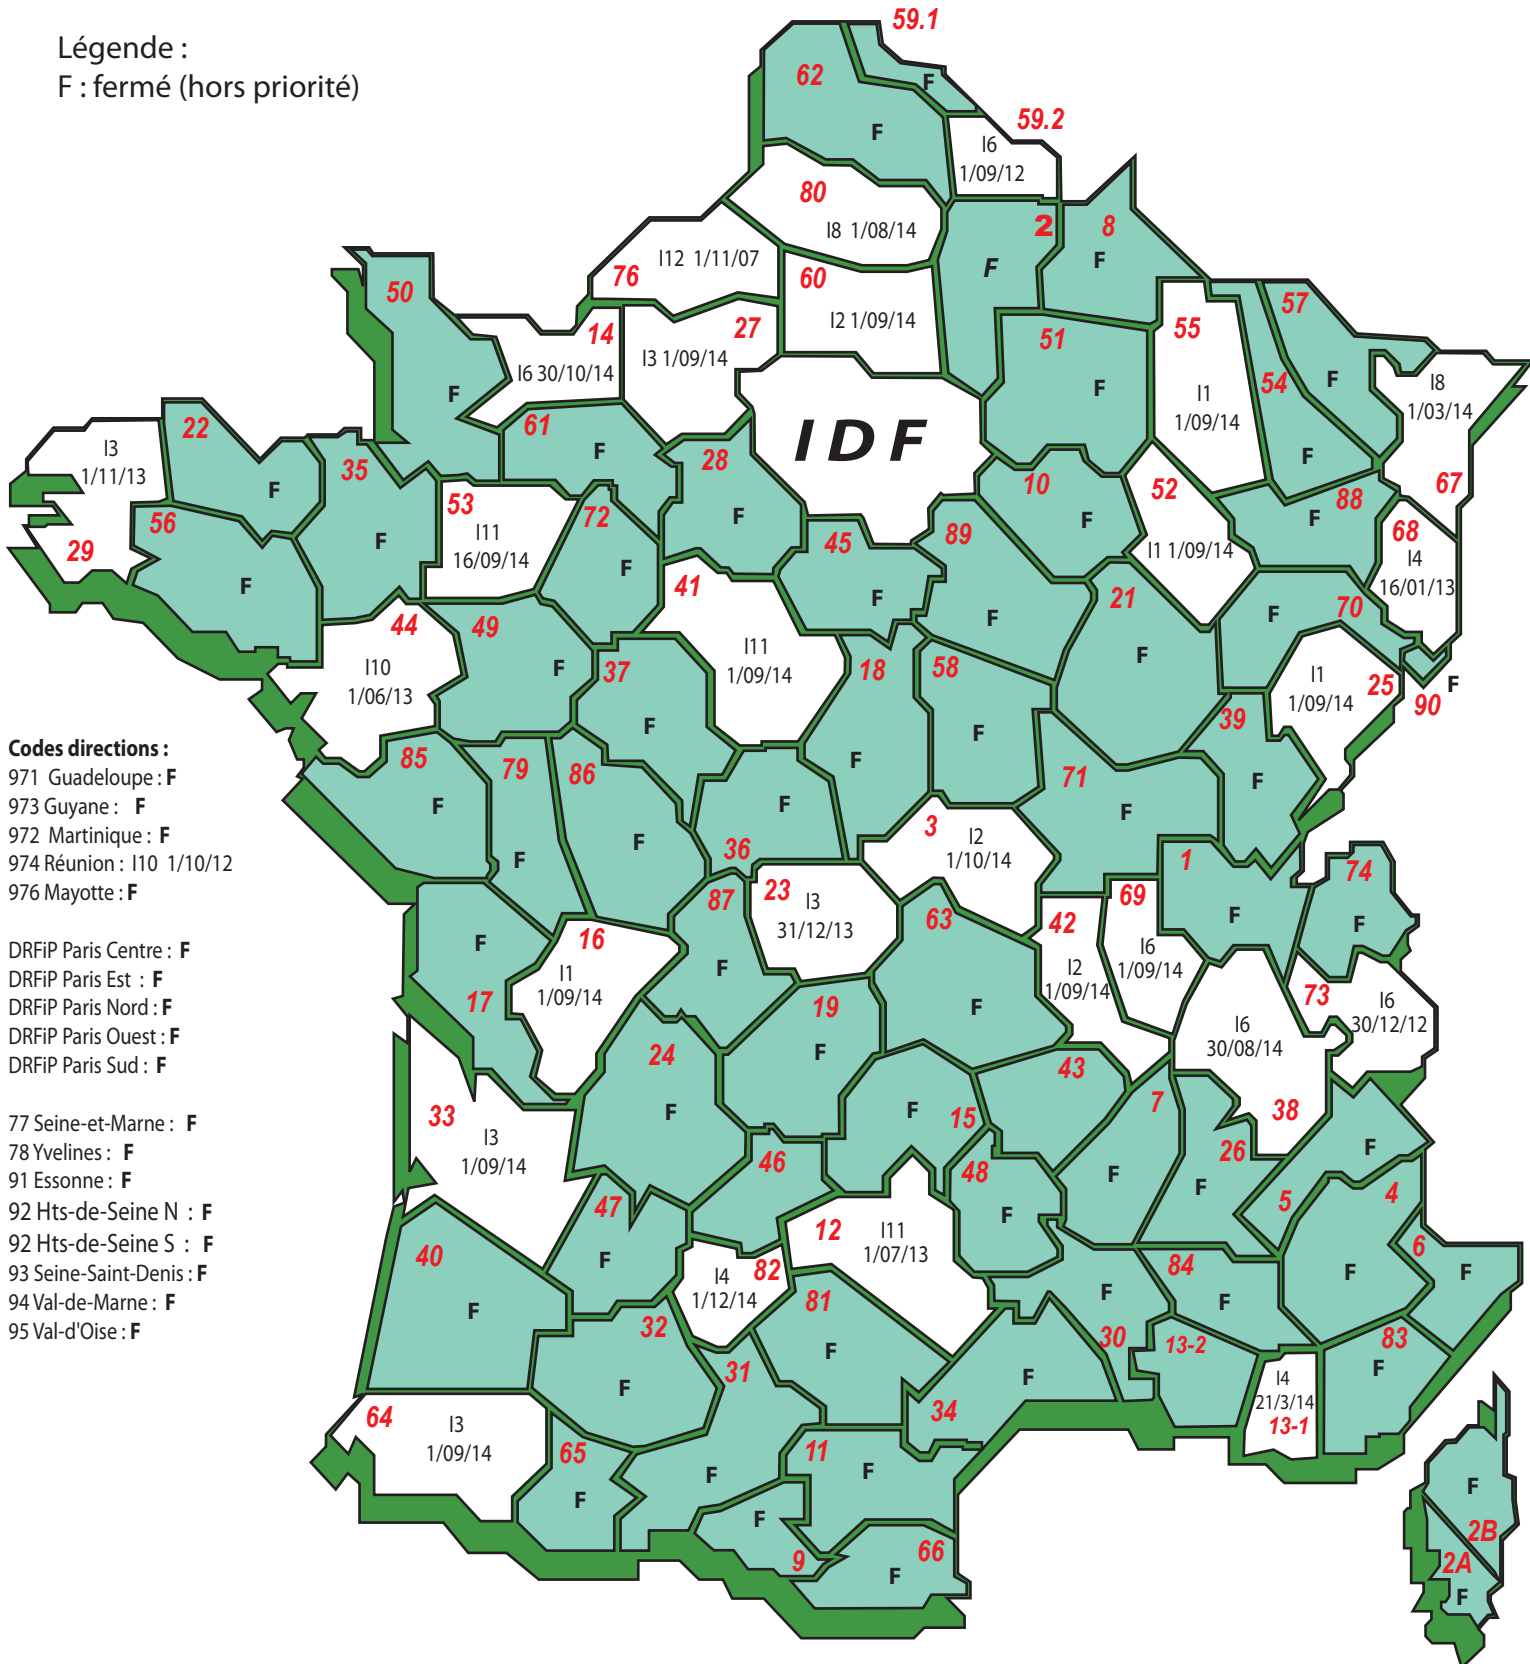

Mouvement définitif de mutation CADASTRE - Inspecteurs au 1^{er} septembre 2015

Légende :

F : fermé (hors priorité)

Codes directions :

- 971 Guadeloupe : F
- 973 Guyane : F
- 972 Martinique : F
- 974 Réunion : I10 1/10/12
- 976 Mayotte : F

- DRFIP Paris Centre : F
- DRFIP Paris Est : F
- DRFIP Paris Nord : F
- DRFIP Paris Ouest : F
- DRFIP Paris Sud : F

- 77 Seine-et-Marne : F
- 78 Yvelines : F
- 91 Essonne : F
- 92 Hts-de-Seine N : F
- 92 Hts-de-Seine S : F
- 93 Seine-Saint-Denis : F
- 94 Val-de-Marne : F
- 95 Val-d'Oise : F